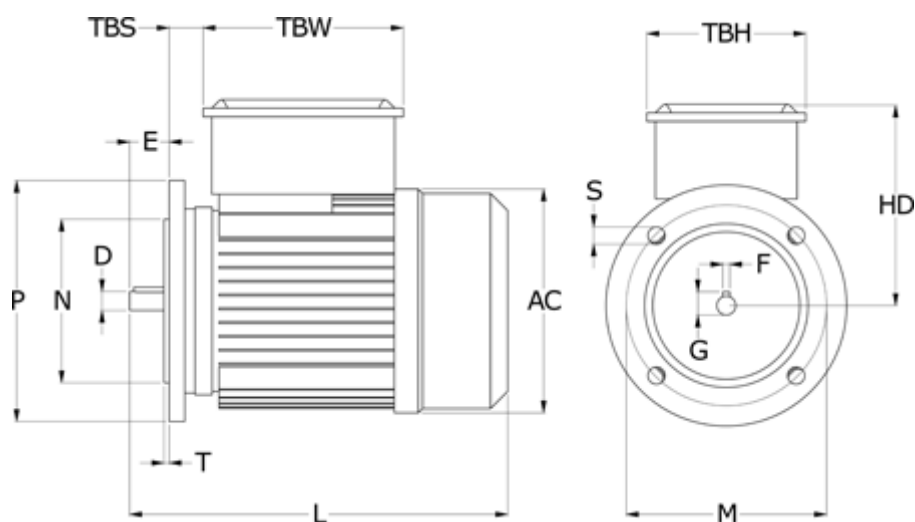

Varenummer: 25037464109  
Beskrivelse: Kleedrive MY712-4 0.37kw 1400 o/min  
1x230V 50HZ IP55 B5

## Mål

AA = 132	K = 7x10	TBS = 25.75
AC = 147	L = 241	TBW = 116
AD = 196	M = 130	
D = 14	N = 110	
E = 30	P = 160	
F = 5	S = 10	
G = 11	T = 3.5	
HD = 125	TBH = 92	